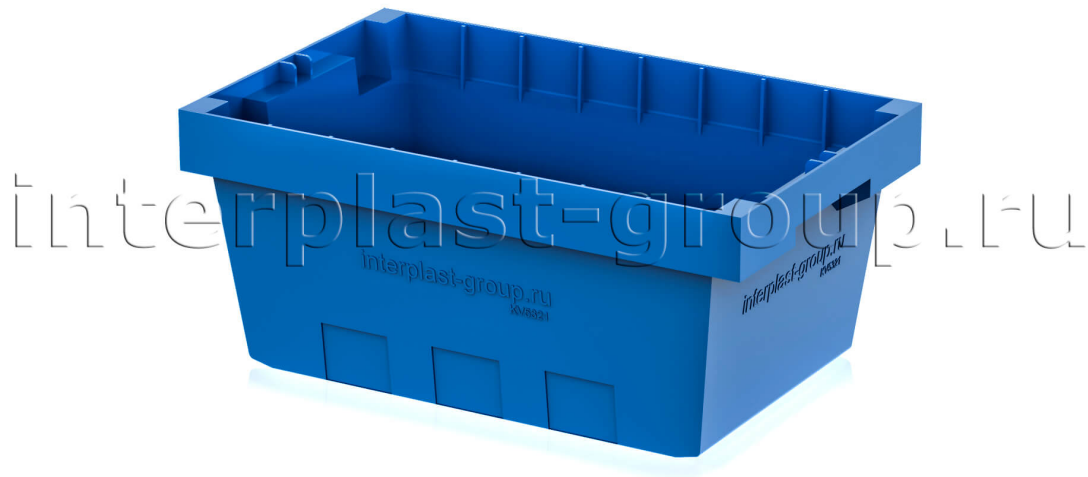

## ВКЛАДЫВАЕМЫЙ КОНТЕЙНЕР KV 5321 ГОЛУБОЙ

12.357F.65

### Описание

Новые контейнеры **INSTORE** максимально удобны на складе или при обратной транспортировке, благодаря способности вкладывания друг в друга в порожнем состоянии, при этом экономится около 70% первоначального объема. INSTORE – прекрасная возможность для организации эффективных операций в розничных и оптовых логистических сетях. Специальная оснастка контейнеров позволяет штабелировать их друг на друга в грузе без крышки и с крышкой, образуя устойчивый сет. Эргономичный дизайн, удобный захват для рук, качественный материал и красивый цвет – это все делает новый продукт легким и приятным в обращении. Контейнеры INSTORE подходят как для автоматического, так и для ручного способа работы с ними.

Вкладываемый контейнер INSTORE — позволяет клиенту осуществлять бережную и безопасную транспортировку самых разнообразных грузов без лишних затрат и усилий. Широкий модельный ряд нового продукта, его прекрасные потребительские свойства и соответствие качества самым строгим стандартам дают возможность использовать его в самых разнообразных сферах, в том числе, на фармацевтическом рынке, а также на рынке продуктов питания.

### Характеристики

|                         |             |                        |          |
|-------------------------|-------------|------------------------|----------|
| Внешние размеры (мм)    | 490x300x210 | Картинка для ТУРБО     | 9429     |
| Код номенклатуры IPlast | 41835       | Цвет                   | голубой  |
| Вес (кг)                | 1,1         | Объем (л)              | 20       |
| Кол-во на паллете (шт)  | 320         | Кол-во в еврофуре (шт) | 7680     |
| Стенки                  | сплошные    | Дно                    | сплошное |